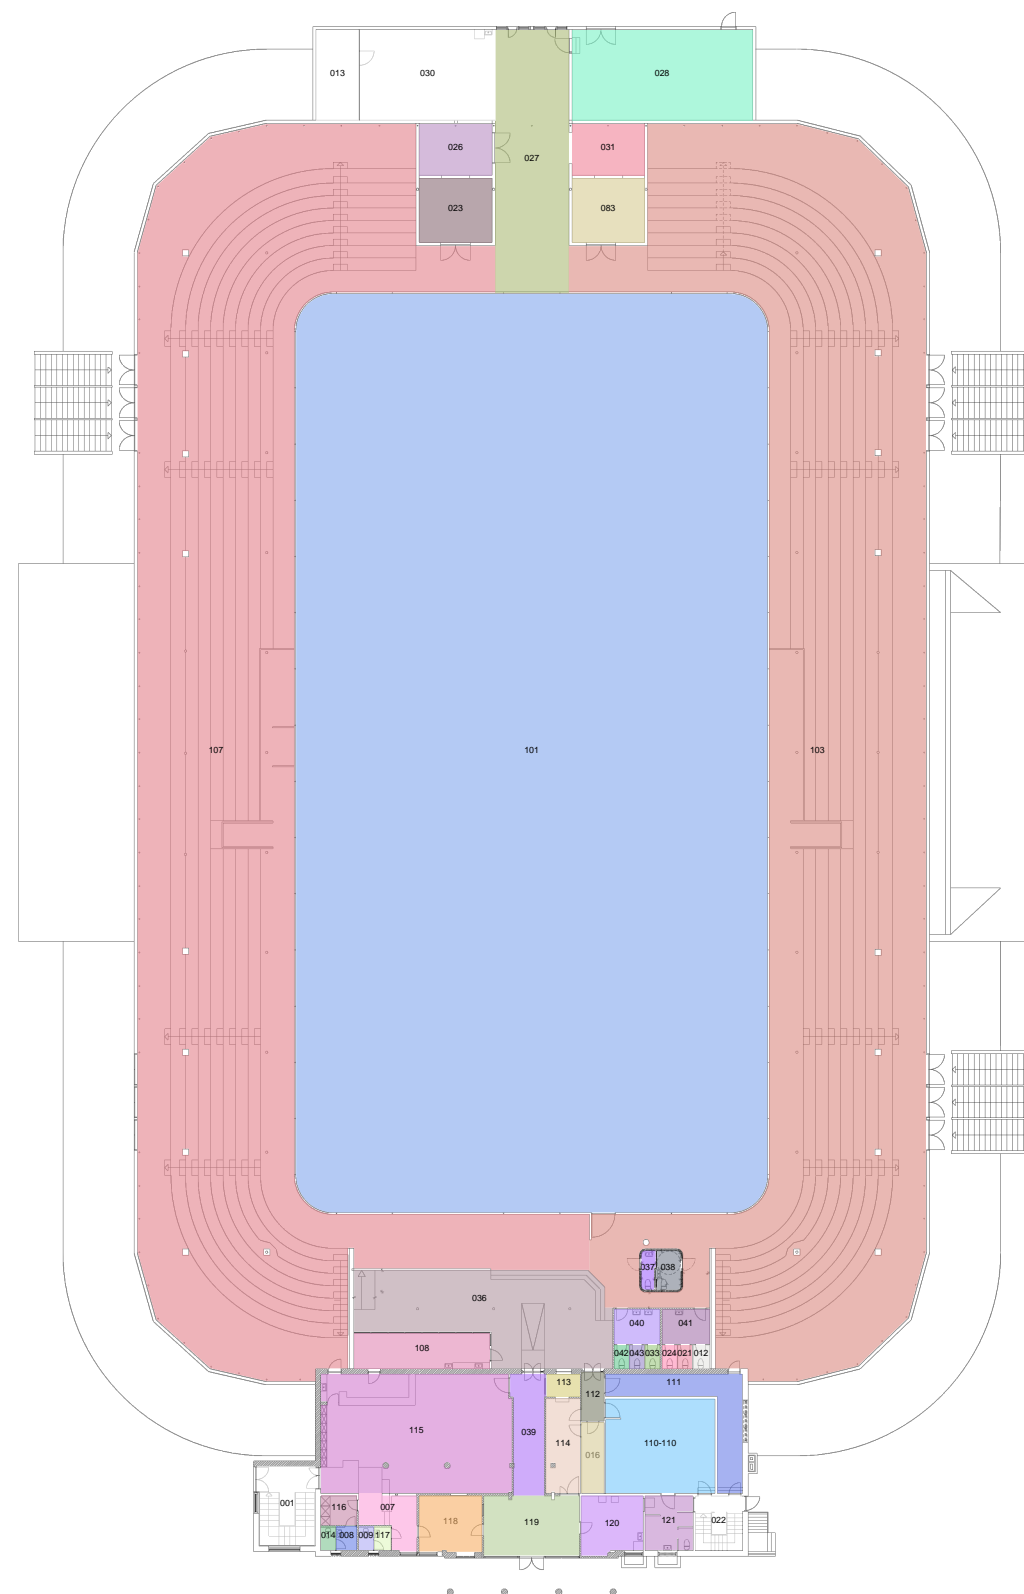

* Skøjtehallen (Ejendom: Stadion + Sportscenter + Skøjtehal)

Isbanevej 3, 2860 Søborg
E0 - Stueetage

RUMNUMMER * (Netto)

007	(9.9 m ²)
008	(2 m ²)
009	(1.4 m ²)
012	(1.6 m ²)
014	(1.4 m ²)
016	(6.5 m ²)
021	(1.4 m ²)
023	(19.3 m ²)
024	(1.4 m ²)
026	(15.5 m ²)
027	(79.2 m ²)
028	(67.2 m ²)
031	(15.4 m ²)
033	(1.4 m ²)
036	(82.1 m ²)
037	(2.1 m ²)
038	(3.8 m ²)
039	(15.8 m ²)
040	(6.5 m ²)
041	(6.7 m ²)
042	(1.4 m ²)
043	(1.4 m ²)
083	(19.1 m ²)
101	(1774.4 m ²)
103	(949.8 m ²)
107	(966.6 m ²)
108	(19.7 m ²)
110-110	(42.3 m ²)
111	(22.4 m ²)
112	(4.4 m ²)
113	(3 m ²)
114	(13.2 m ²)
115	(92.7 m ²)
116	(4.3 m ²)
117	(1.6 m ²)
118	(14.5 m ²)
119	(23.4 m ²)
120	(14.5 m ²)
121	(10.5 m ²)

0 50 m